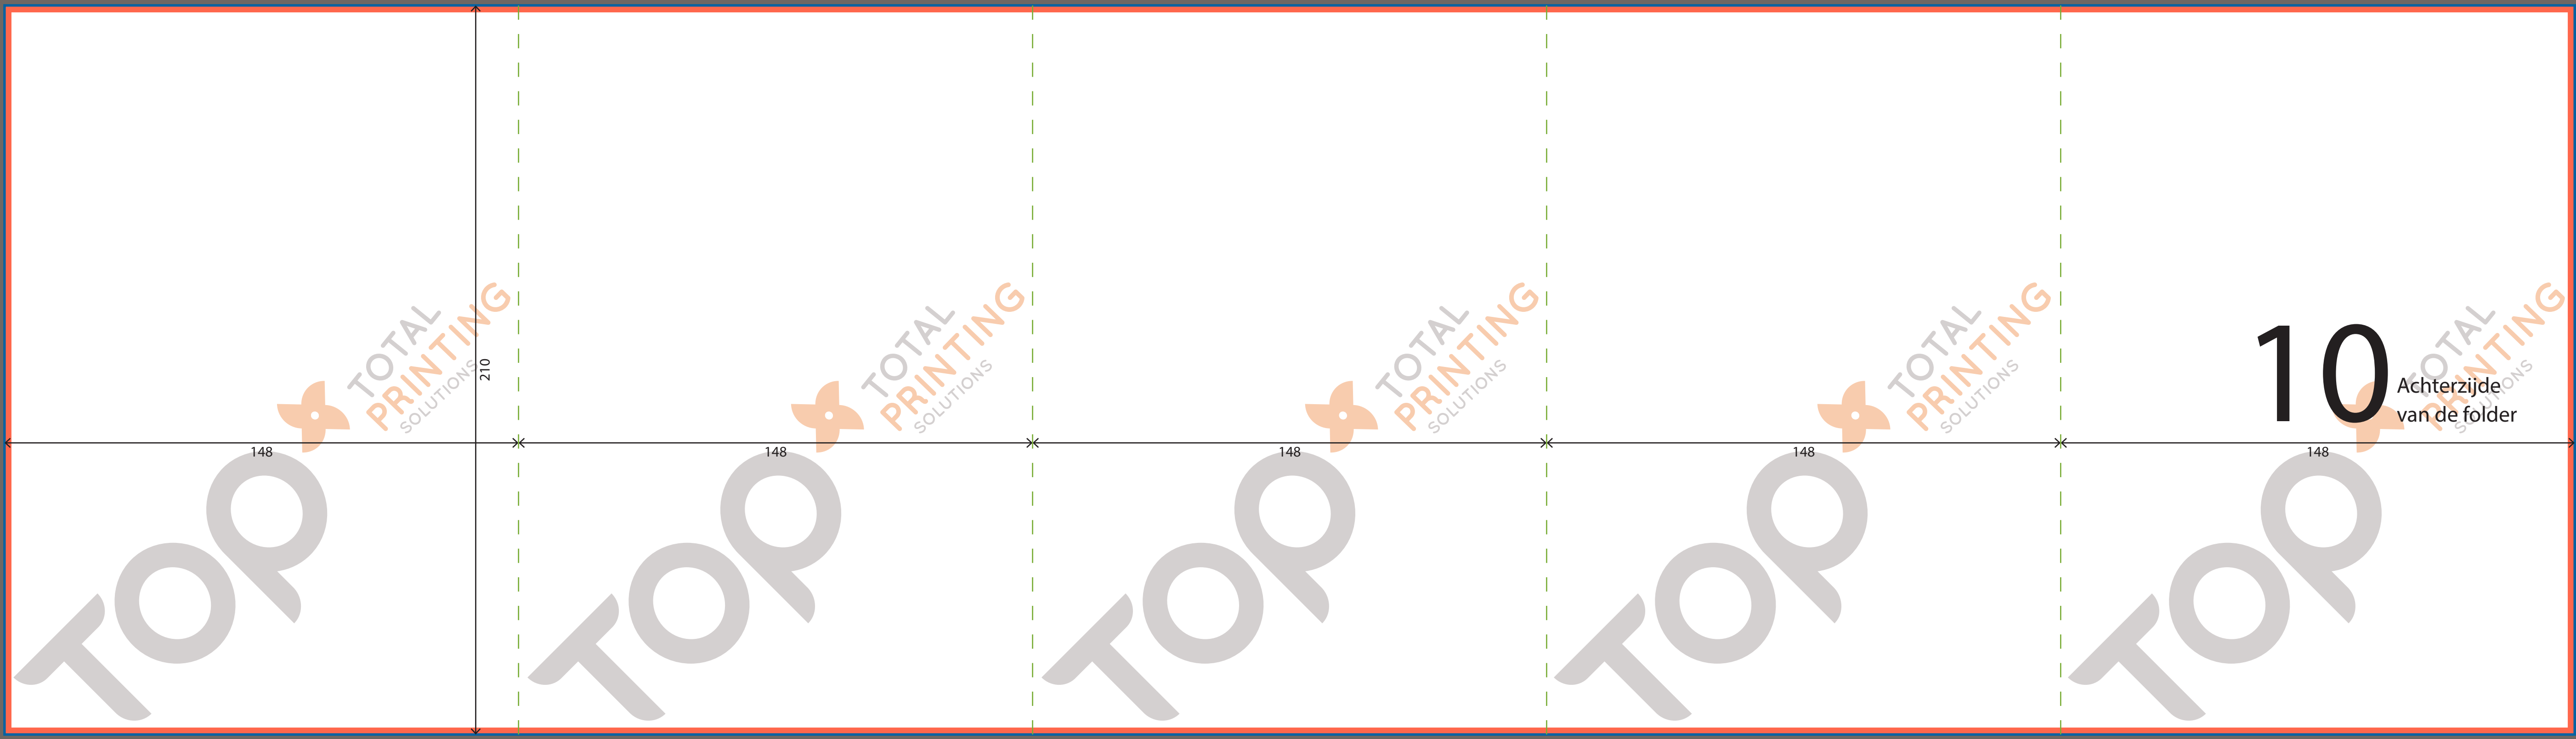

■ **Vouwlijn/Bieglijn**

Op deze plaats wordt er gevouwen en/of gebiegd, afhankelijk van je bestelling.

■ **Bruto formaat**

Het brutoformaat = netto + 4mm (2mm rondom) voor de afloop. Als er beelden of kleurvlakken tot tegen de rand lopen, moet je deze uitrekken over de afloopzone, dit om snijverschillen op te vangen.

Folder

Zigzag 5x 148x210mm

Open formaat: 740x210mm (148+148+148+148+148 x 210mm)
Gesloten formaat: 148x210mm

Bij het maken van de PDF moet je dit sjabloon verbergen of verwijderen.

148

210

148

148