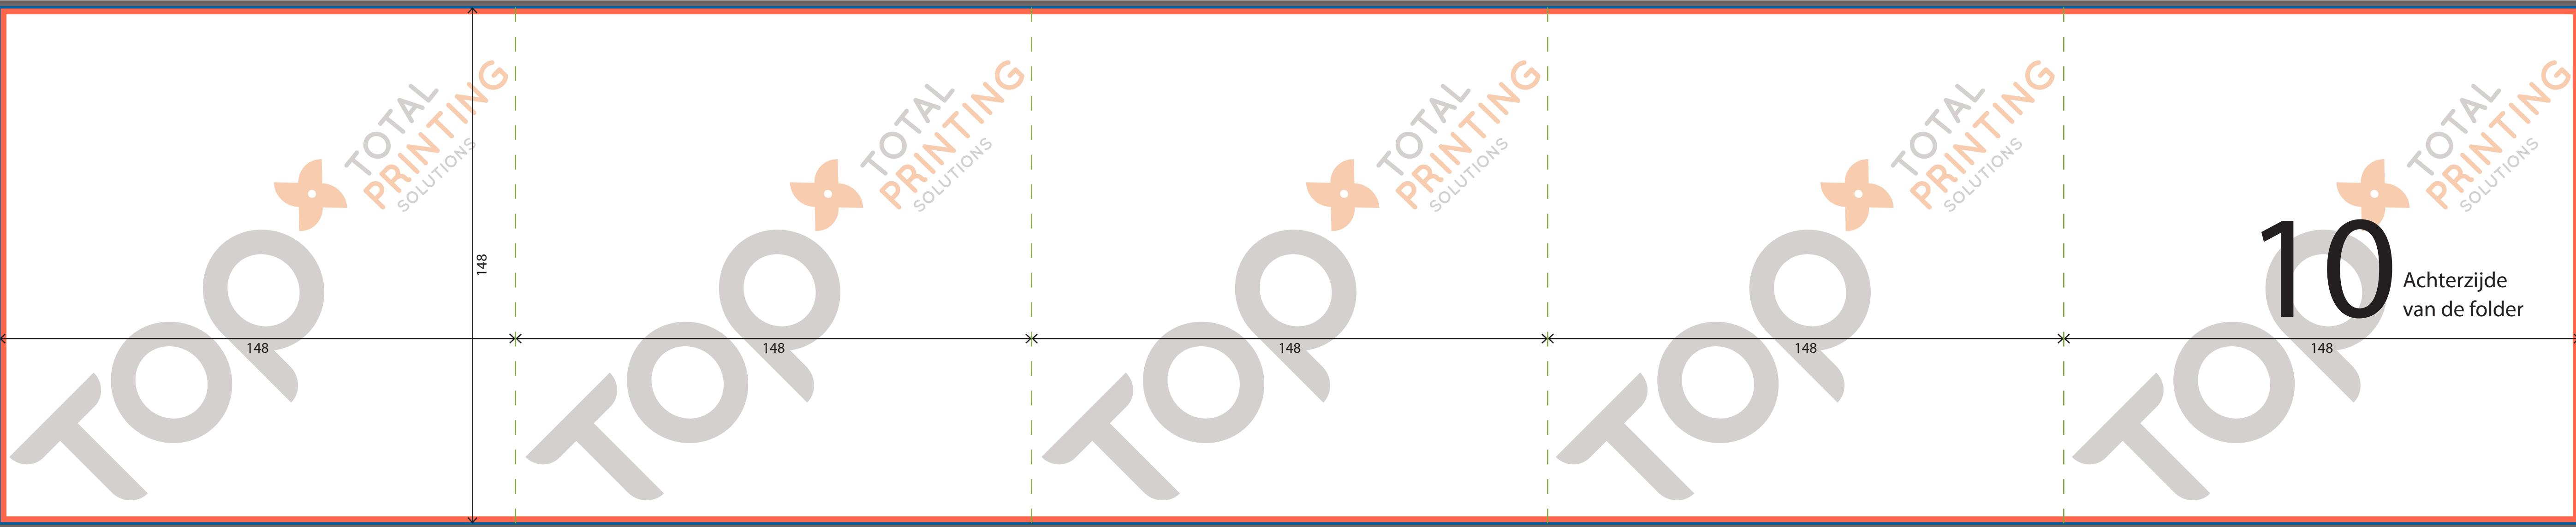

■ **Vouwlijn/Bieglijn**

Op deze plaats wordt er gevouwen en/of gebiegd, afhankelijk van je bestelling.

■ **Brutoformaat**

Het brutoformaat = netto + 4mm (2mm rondom) voor de afloop. Als er beelden of kleurvlakken tot tegen de rand lopen, moet je deze uittrekken over de afloopzone, dit om snijverschillen op te vangen.

# Folder Zigzag 5x 148x148mm

Open formaat: 740x148mm (148+148+148+148+148 x 148mm)  
Gesloten formaat: 148x148mm

**1** Recto-zijde  
1ste pagina in je PDF  
Voorzijde van de folder

TOTAL  
PRINTING  
SOLUTIONS