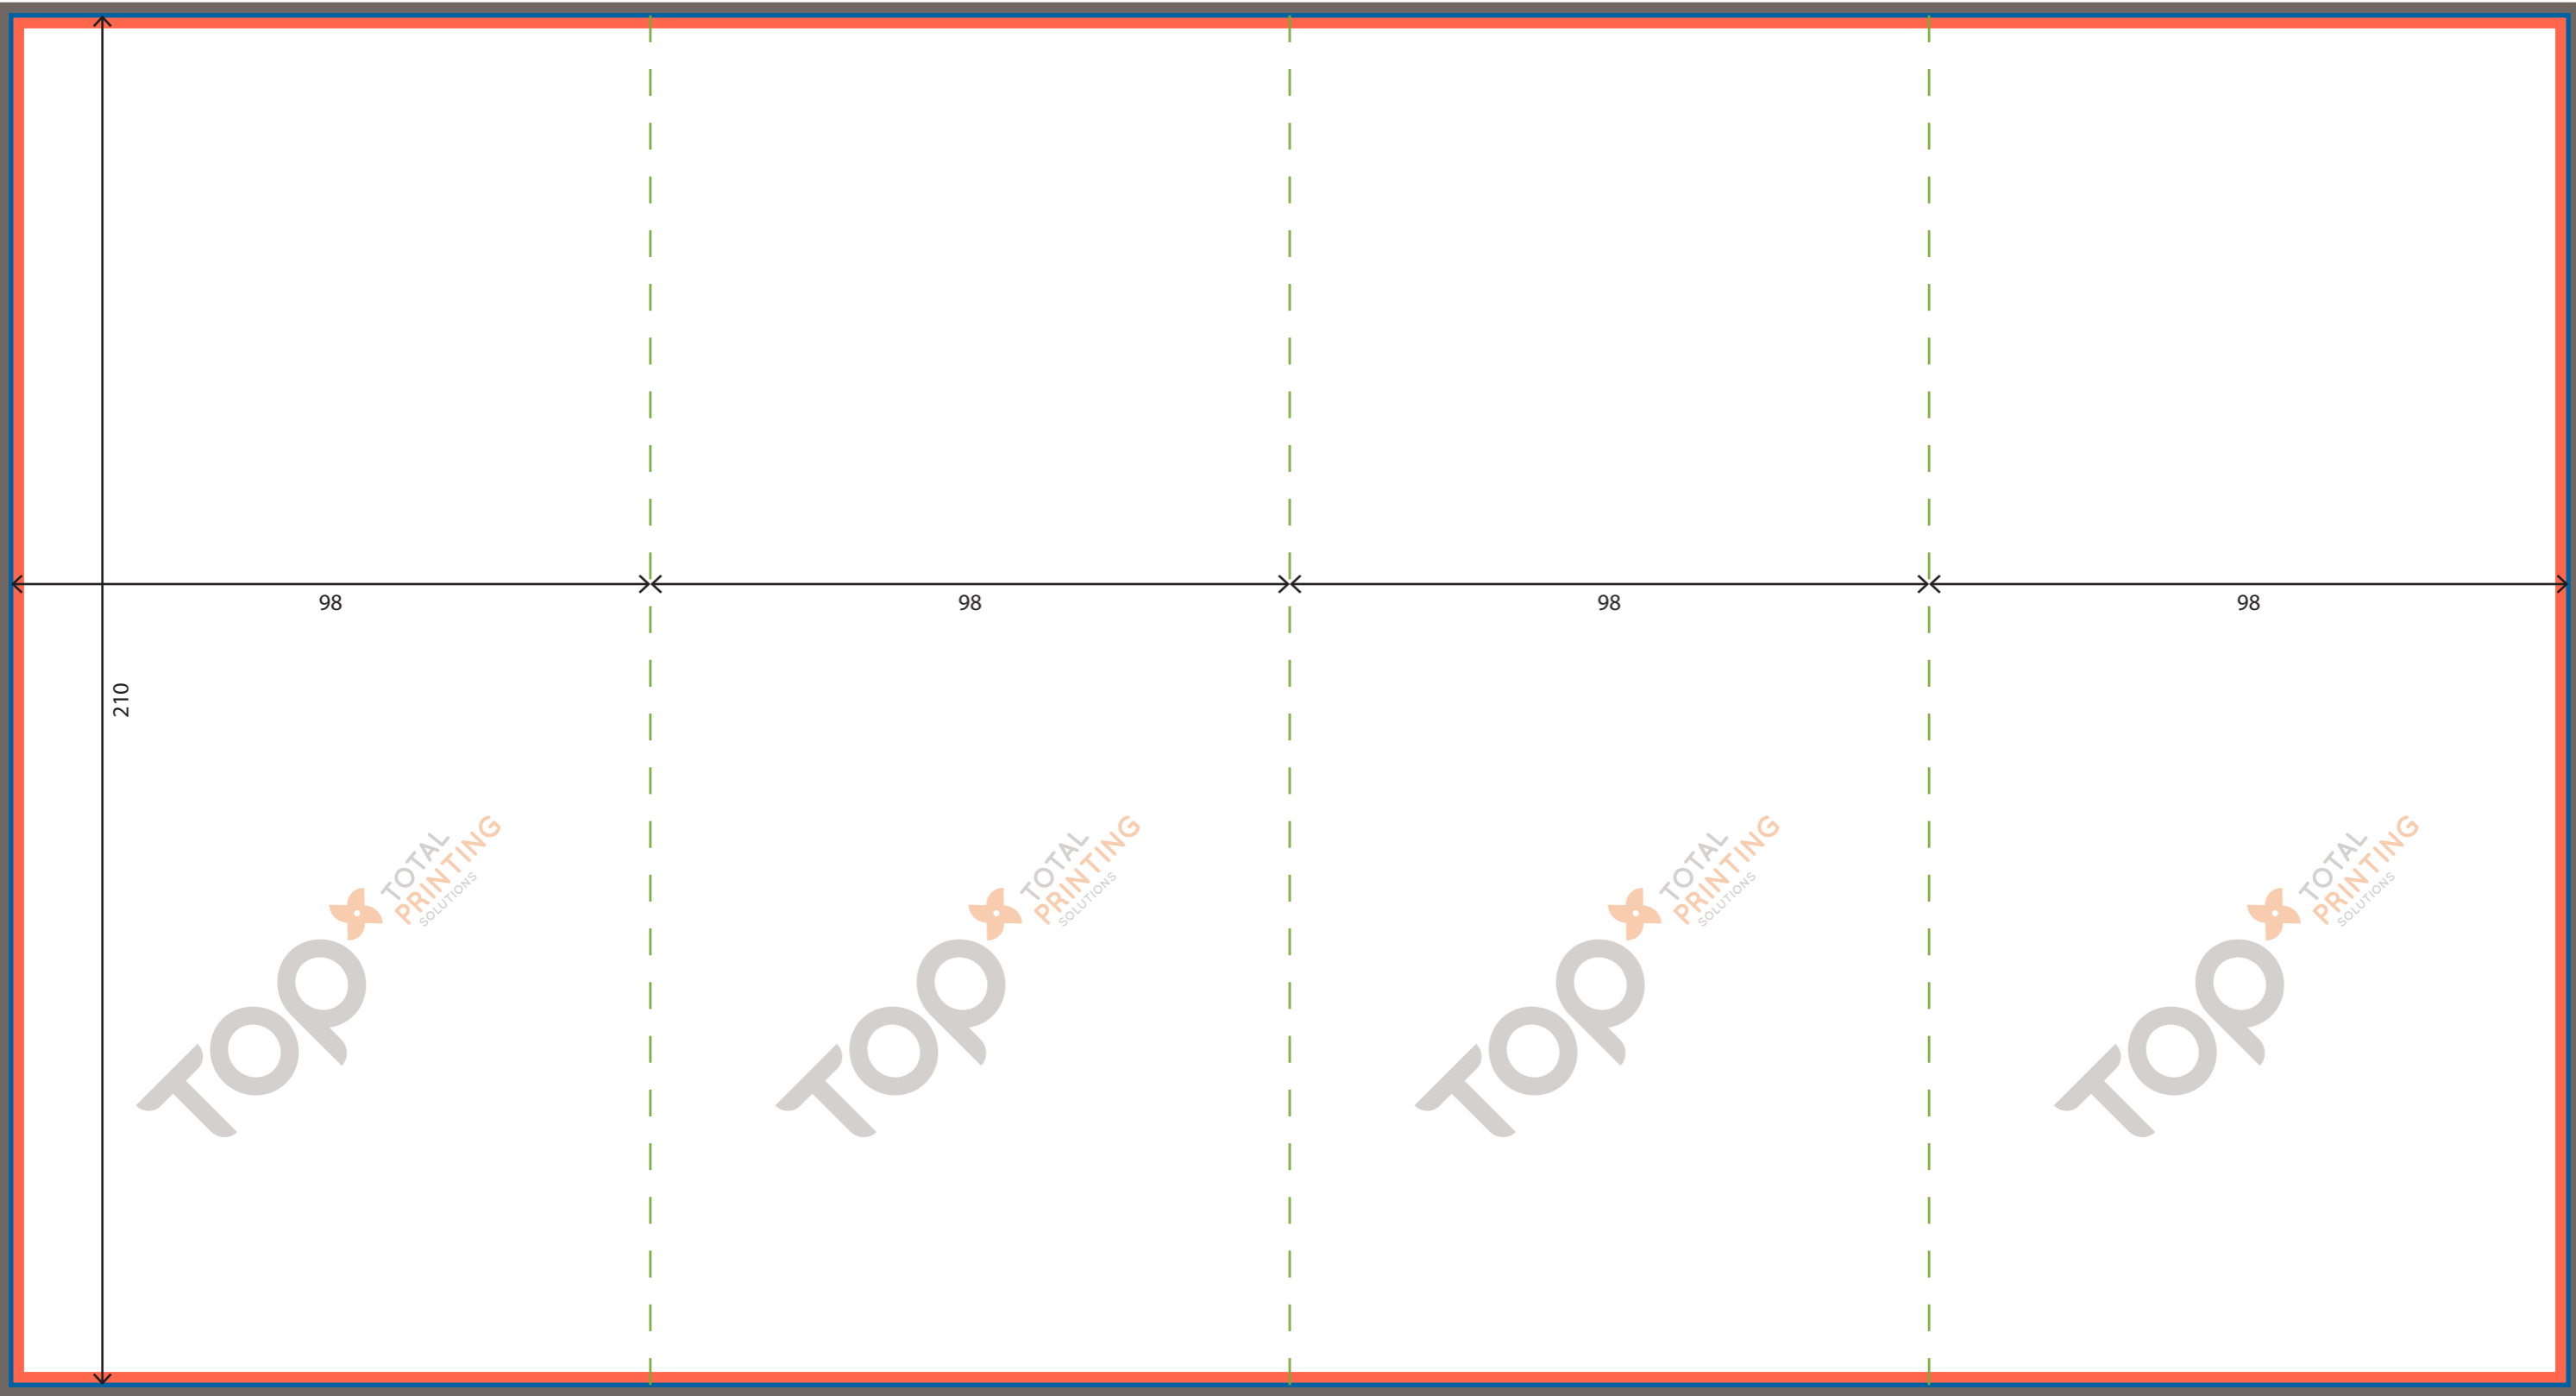

210

■ **Netto formaat (trimbox)**

Afgewerkt formaat, op deze lijnen wordt er gesneden.

■ **Vouwlijn/Bieglijn**

Op deze plaats wordt er gevouwen en/of gebiegd, afhankelijk van je bestelling.

■ **Brutoformaat**

Het brutoformaat = netto + 4mm (2mm rondom) voor de afloop. Als er beelden of kleurvlakken tot tegen de rand lopen, moet je deze uittrekken over de afloopzone, dit om snijverschillen op te vangen.

■ **Marge**

Folder
Zigzag 4x 98x210mm

Open formaat: 392x210mm (98+98+98+98 x 210mm)
Gesloten formaat: 98x210mm

210

98

98

98

98

TOP TOTAL PRINTING SOLUTIONS