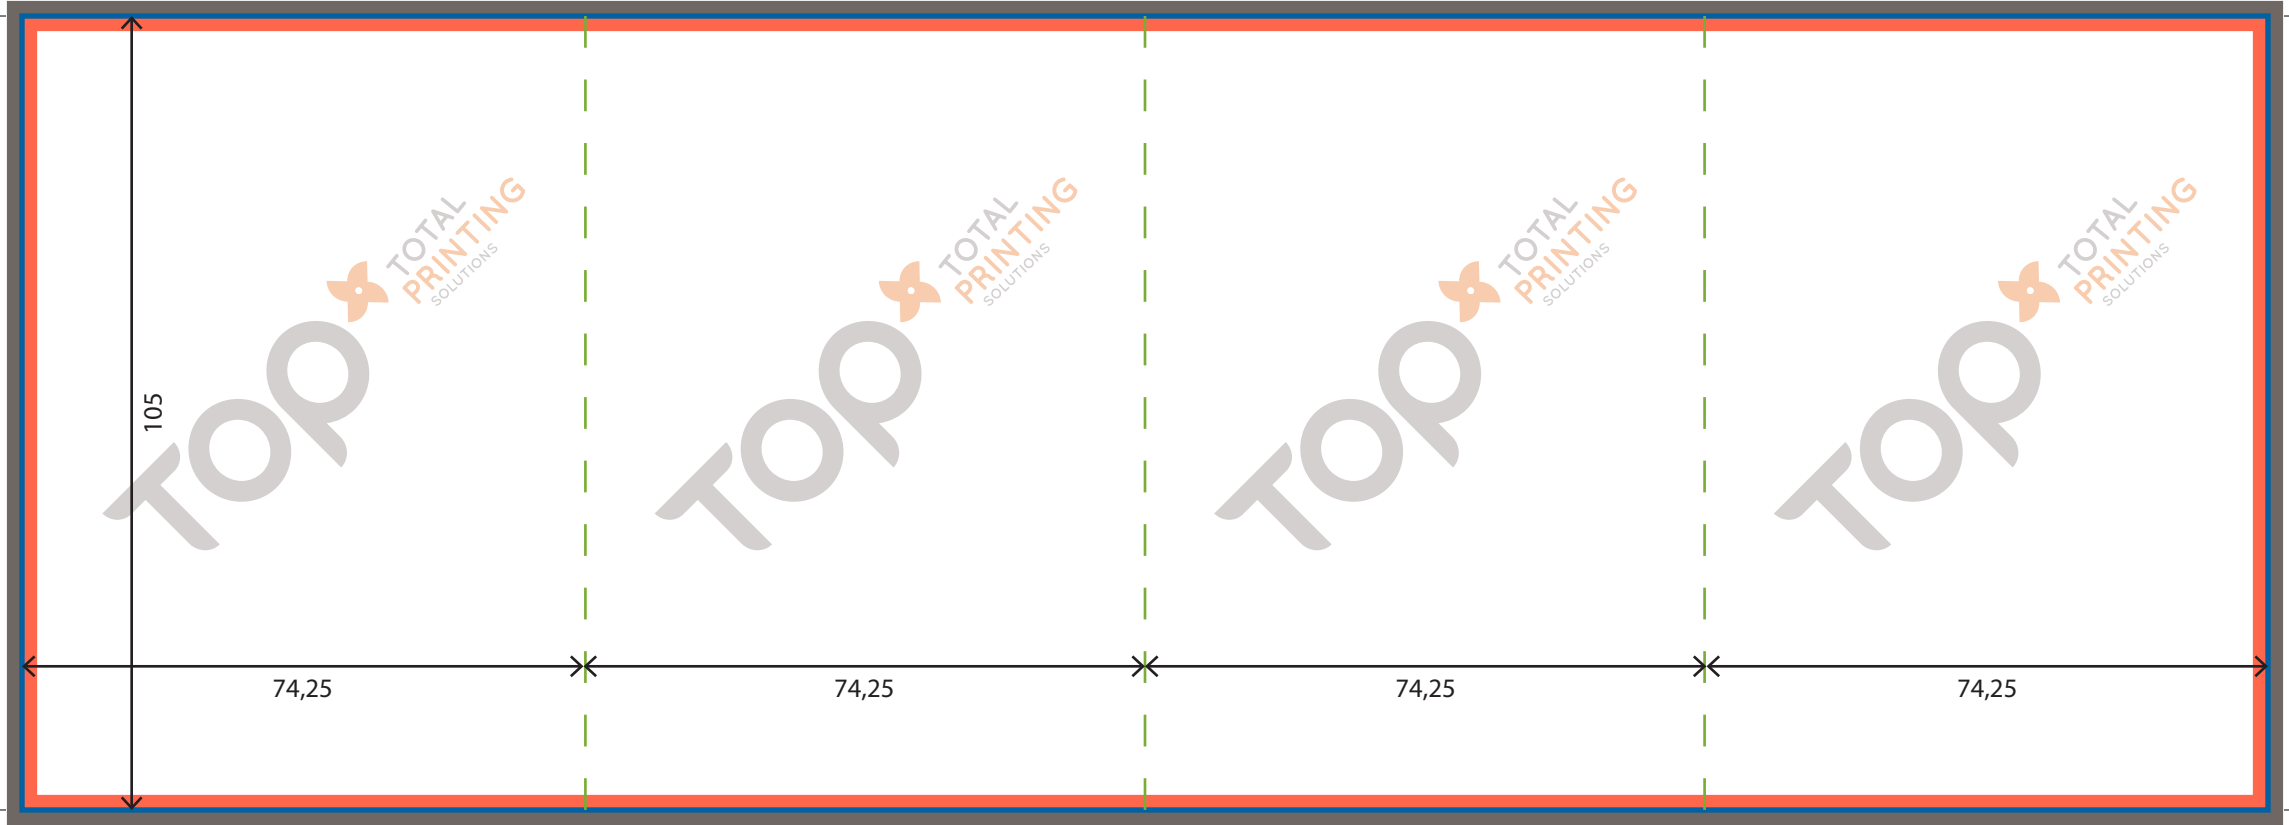

74,25

■ Netto formaat (trimbox)

Afgewerkt formaat, op deze lijnen wordt er gesneden.

■ Vouwlijn/Bieglijn

Op deze plaats wordt er gevouwen en/of gebiegd, afhankelijk van je bestelling.

■ Brutoformaat

Het brutoformaat = netto + 4mm (2mm rondom) voor de afloop. Als er beelden of kleurvlakken tot tegen de rand lopen, moet je deze uitrekken over de afloopzone, dit om snijverschillen op te vangen.

Top  TOTAL
PRINTING
SOLUTIONS

Folder
Zigzag 4x 74x105mm

Open formaat: 297x105mm

Gesloten formaat: 74,25x105mm

105

74,25

74,25

74,25