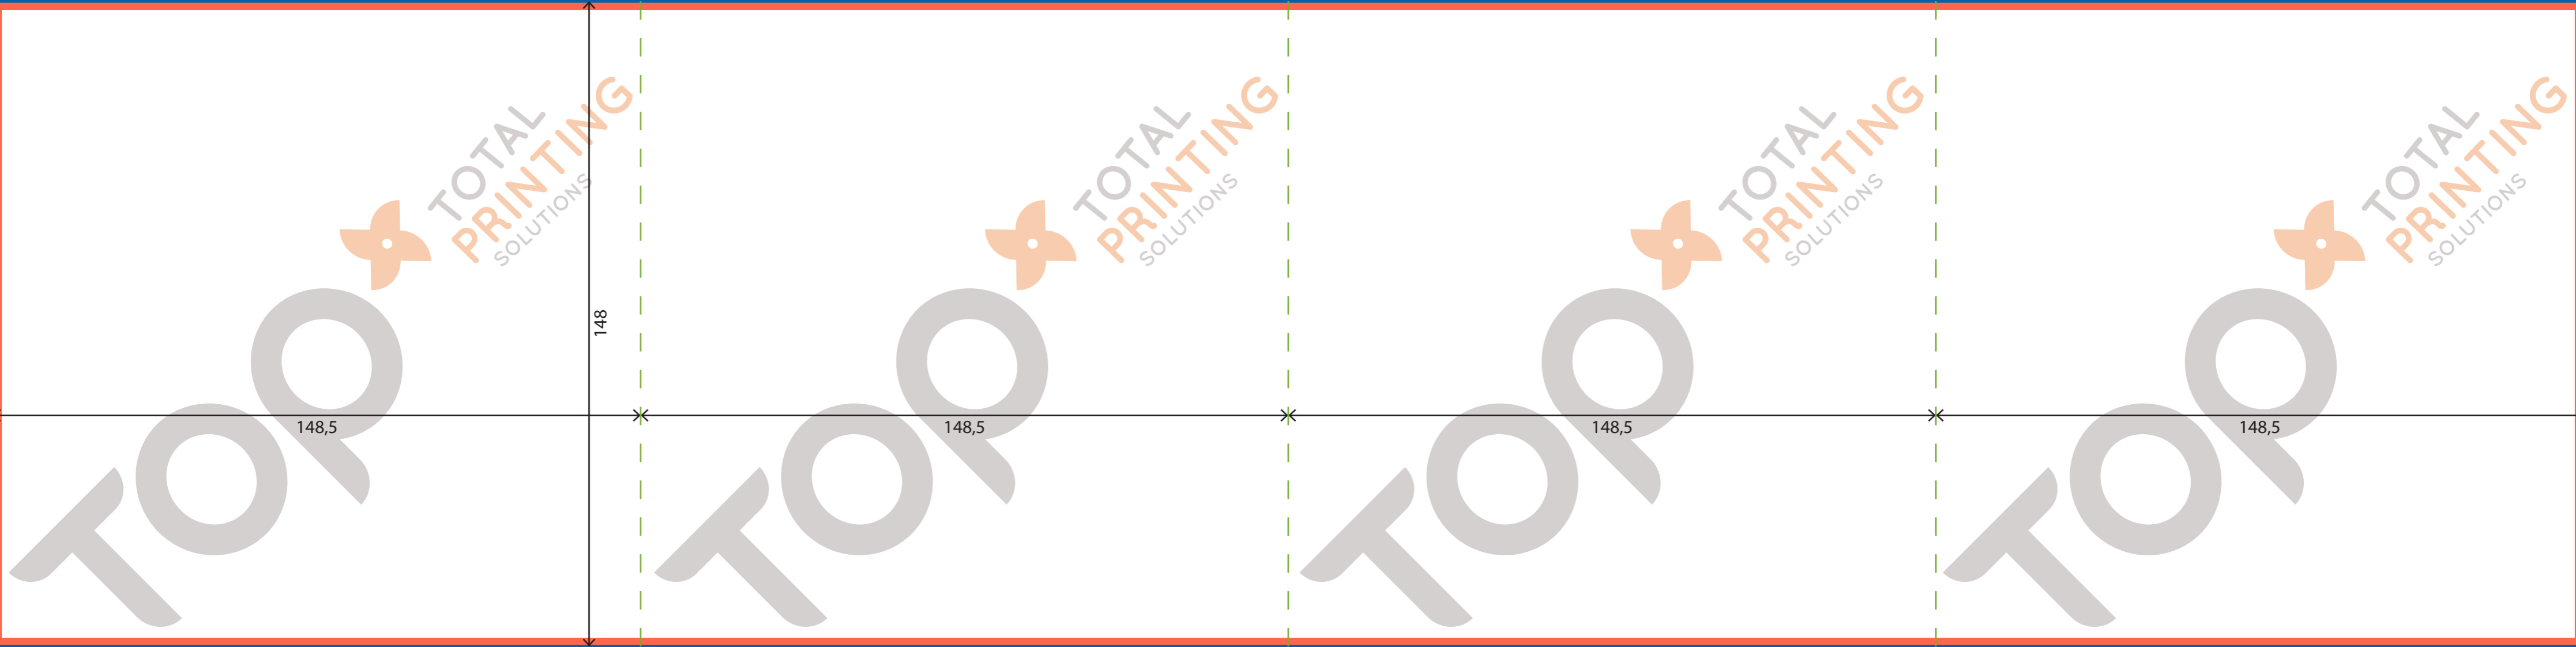

Het brutoformaat = netto + 4mm (2mm rondom) voor de afloop. Als er beelden of kleurvlakken tot tegen de rand lopen, moet je deze uitrekken over de afloopzone, dit om snijverschillen op te vangen.

■ **Marge**

TOP  TOTAL
PRINTING
SOLUTIONS

1
Recto-zijde
1ste pagina in je PDF
Voorzijde van de folder

148,5

Folder

Zigzag 4x 148x148 mm

Open formaat: 594x148 mm

(148,5+148,5+148,5+148,5 x 148mm)

Gesloten formaat: 148,5x148mm