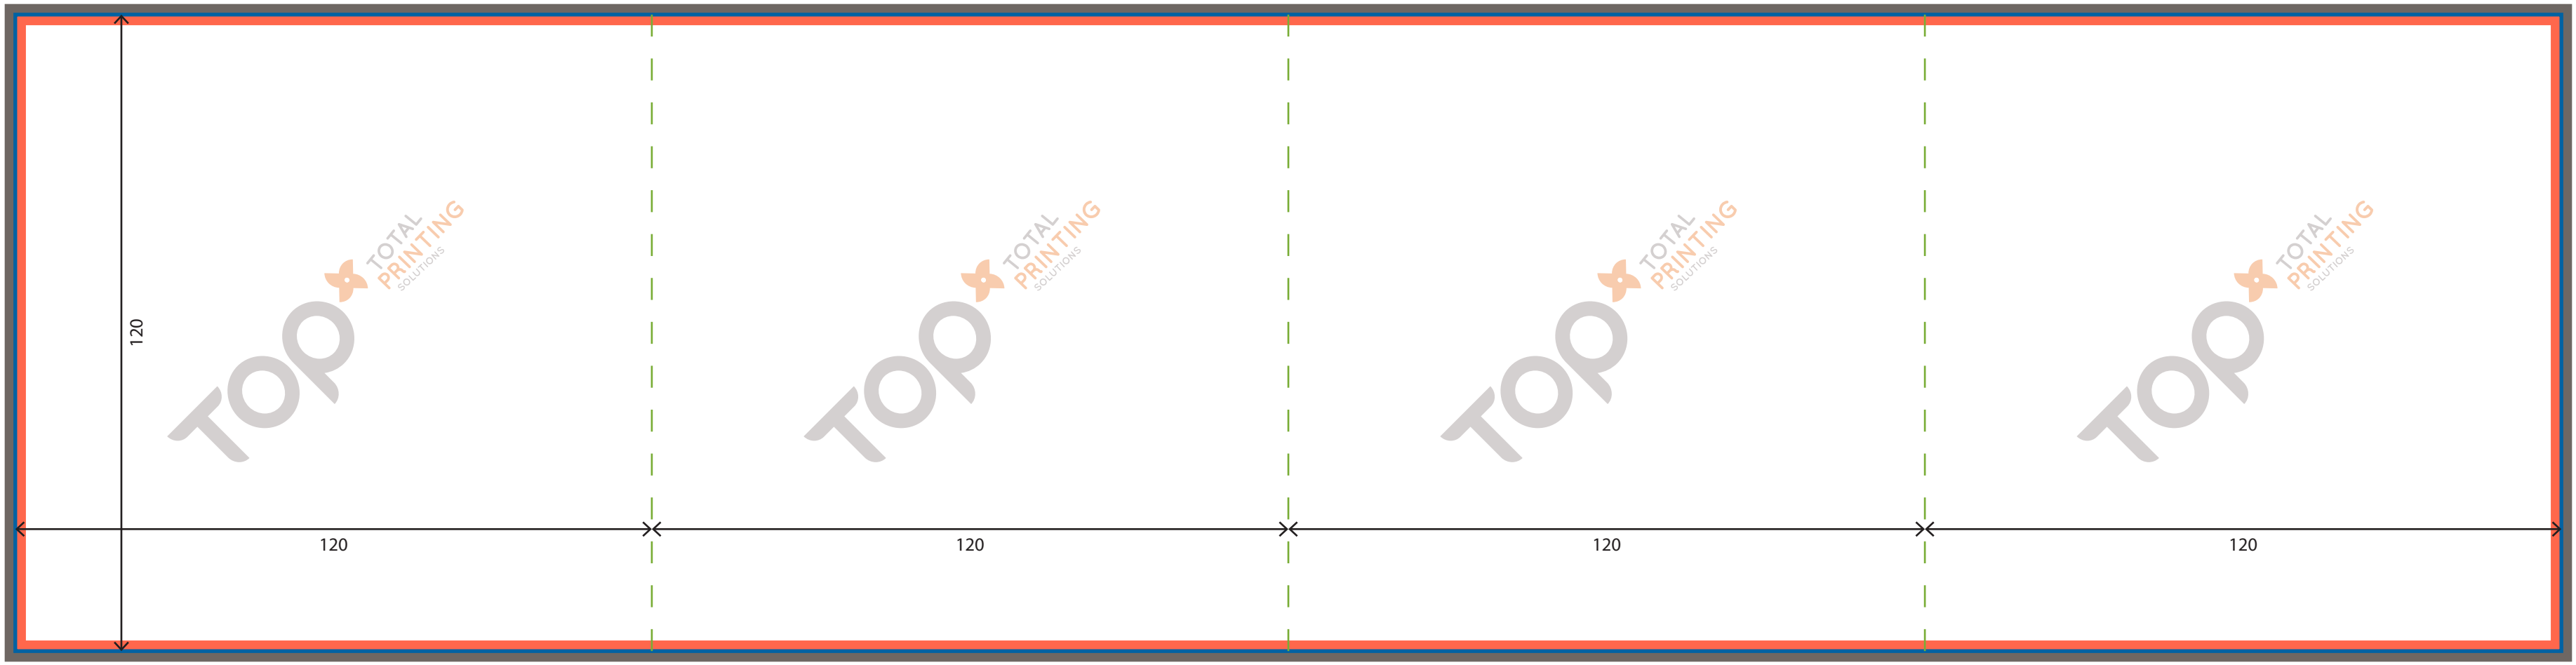

#### ■ Bruto formaat

Het brutoformaat = netto + 4mm (2mm rondom) voor de afloop. Als er beelden of kleurvlakken tot tegen de rand lopen, moet je deze uittrekken over de afloopzone, dit om snijverschillen op te vangen.

### Folder

Zigzag 4x 120x120mm

Open formaat: 480x120mm (120+120+120+120 x 120mm)

Gesloten formaat: 120x120mm

1

Recto-zijde  
1ste pagina in je PDF  
Voorzijde van de folder

120

TOP  
TOTAL  
PRINTING  
SOLUTIONS