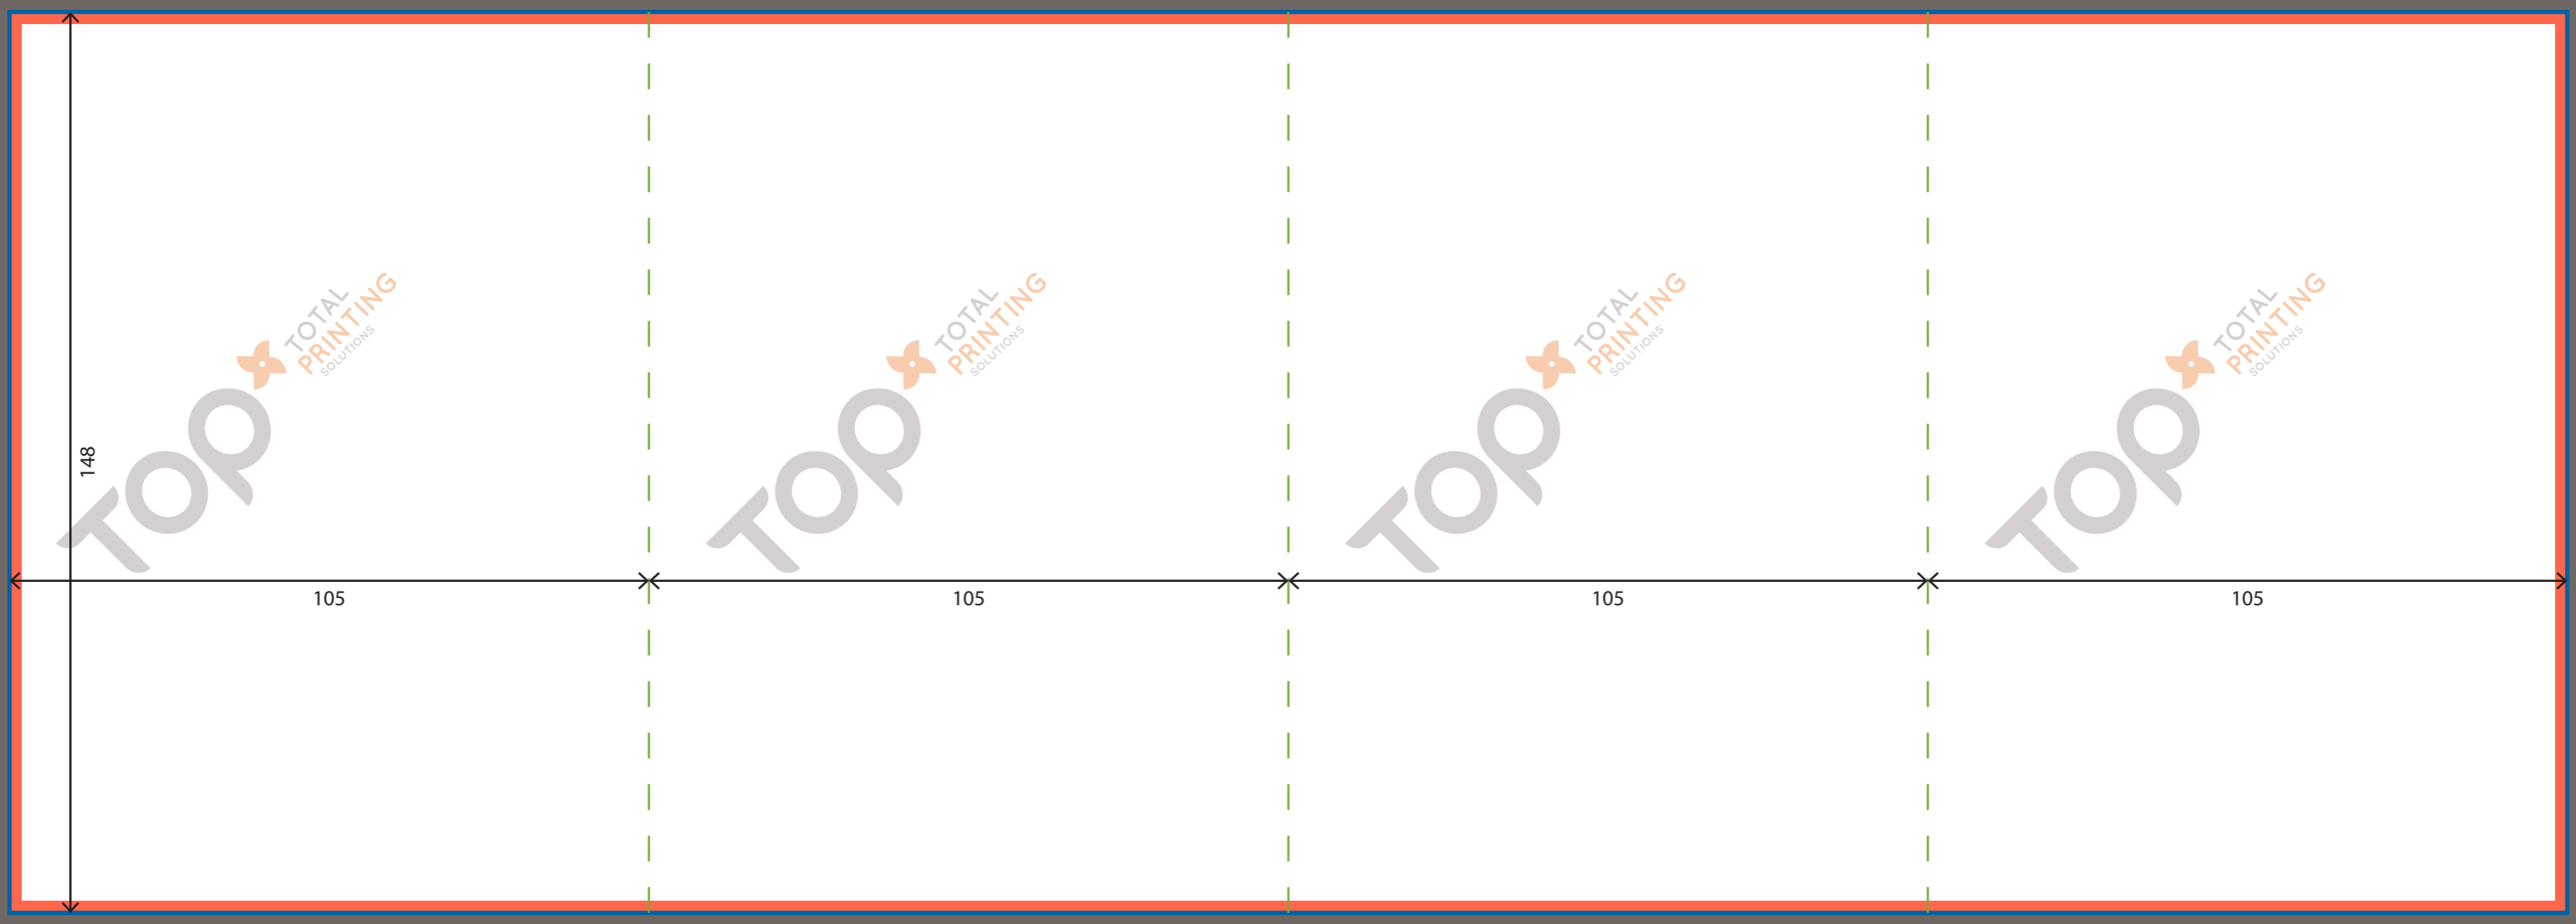

148

Achterzijde van de folder

105

105

Netto formaat (trimbox)

Afgewerkt formaat, op deze lijnen wordt er gesneden.

Vouwlijn/Bieglijn

Op deze plaats wordt er gevouwen en/of gebiegd, afhankelijk van je bestelling.

Brutoformaat

Het brutoformaat = netto + 4mm (2mm rondom) voor de afloop. Als er beelden of kleurvlakken tot tegen de rand lopen, moet je deze uittrekken over de afloopzone, dit om snijverschillen op te vangen.

1

Recto-zijde
1ste pagina in je PDF
Voorzijde van de folder

105

Folder

Zigzag 105x148mm

Open formaat: 420x148mm (105+105+105+105 x 148mm)
Gesloten formaat: 105x148mm

148

105