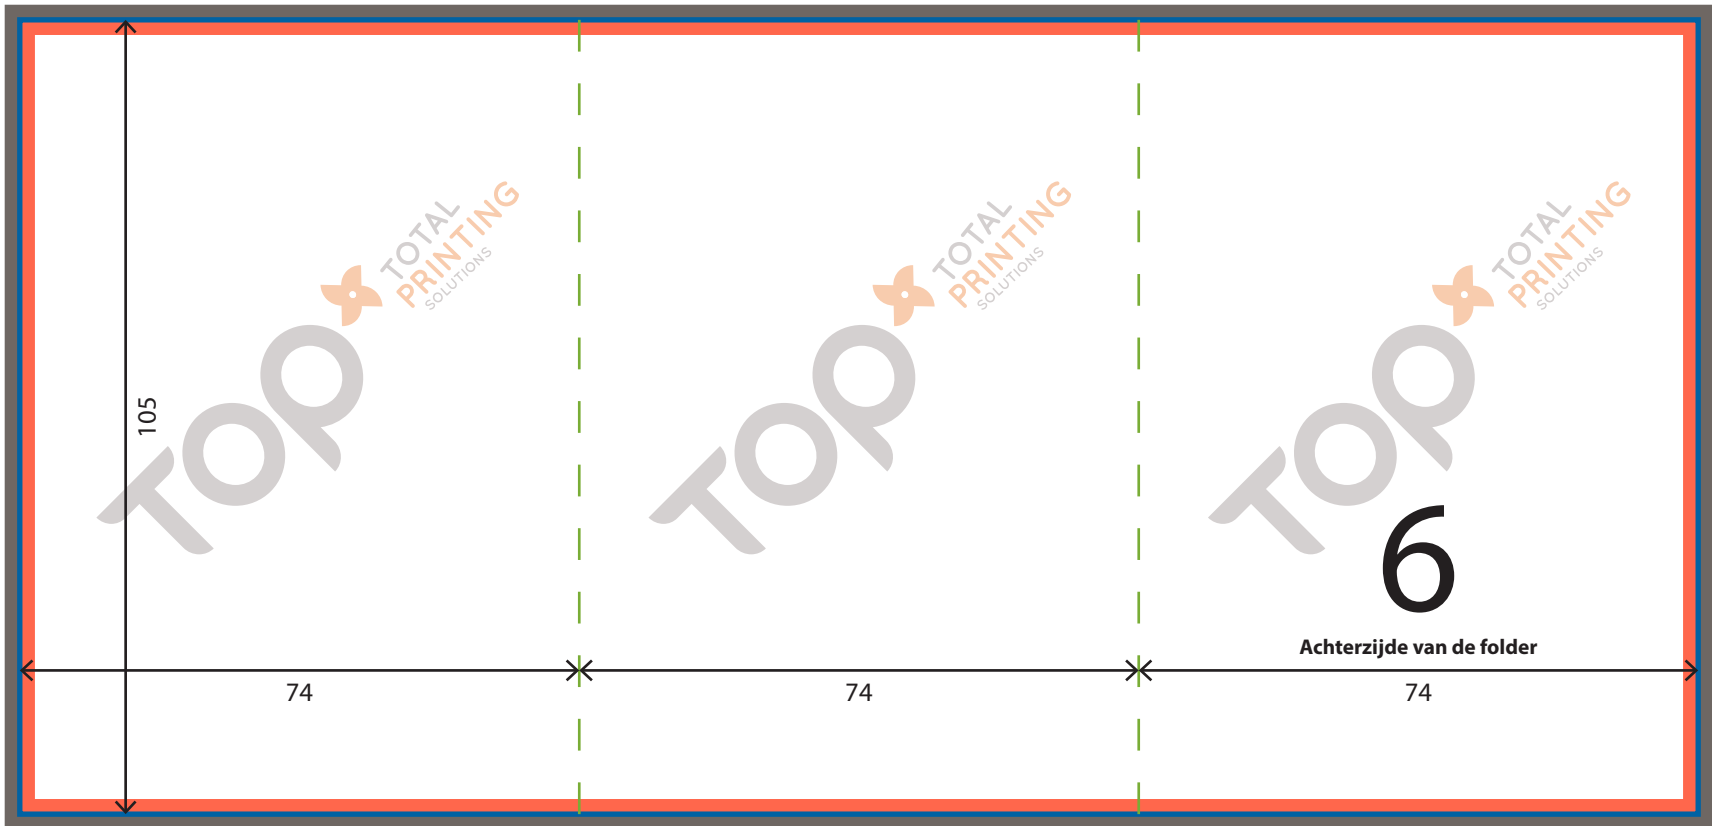

105

74

74

74

Achterzijde van de folder

6

TOTAL
PRINTING
SOLUTIONS
TOP

TOTAL
PRINTING
SOLUTIONS
TOP

TOTAL
PRINTING
SOLUTIONS
TOP